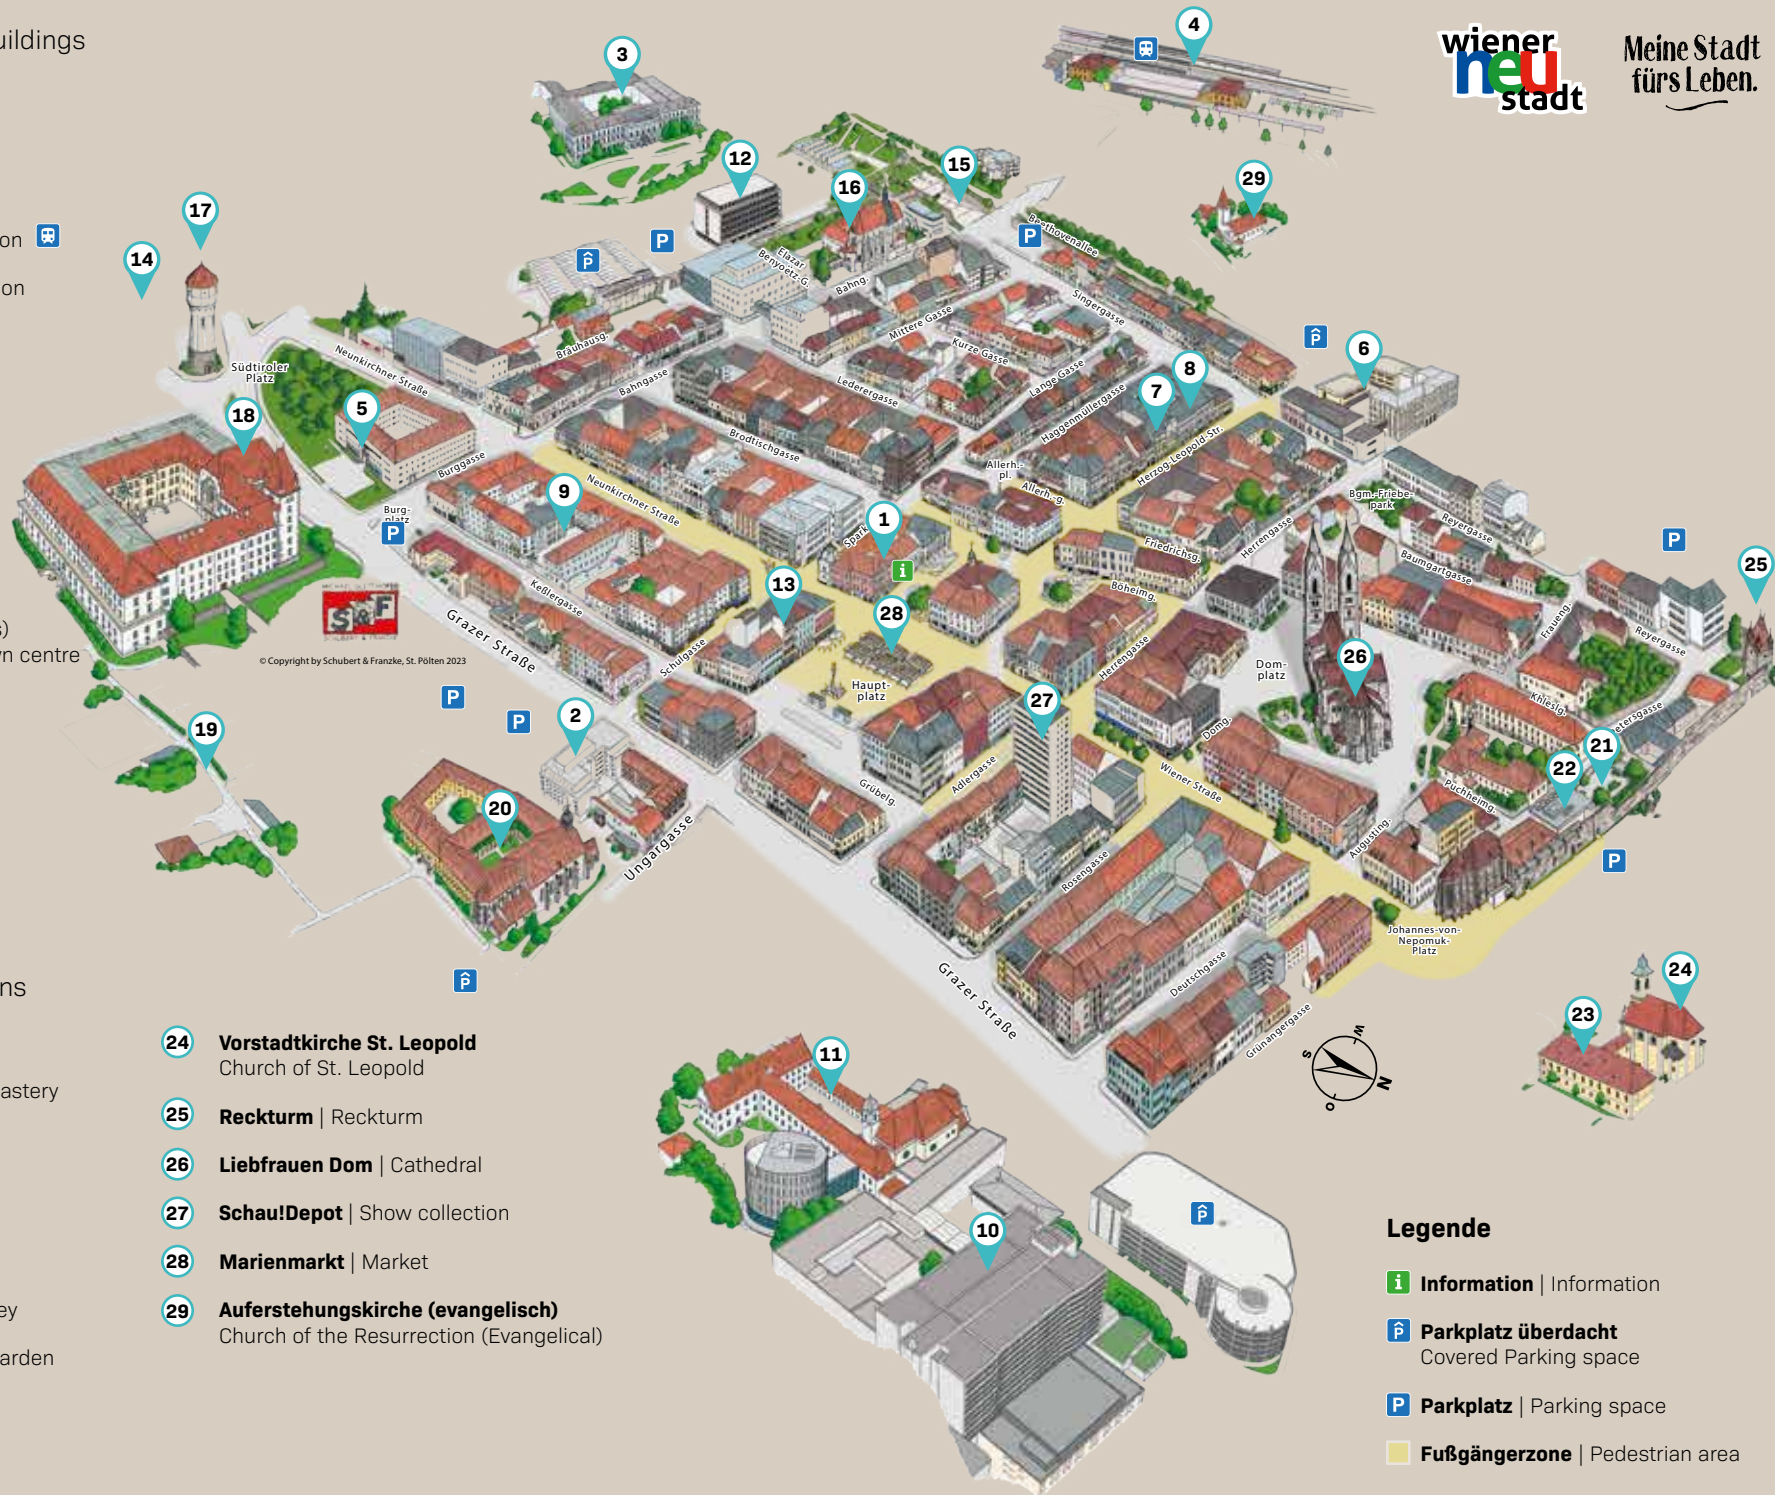

Hotels

- 12 **Hotel Hilton Garden Inn**
- 13 **Hotel Zentral**
- 14 **Hotel Le Parc**

Sehenswürdigkeiten | Attractions

- 15 **Kasematten** | Casemates
- 16 **Kapuzinerkloster** | Capuchin Monastery
- 17 **Wasserturm** | Water tower
- 18 **Theresianische Militärakademie**
Theresian Military Academy
- 19 **Eleonorenweg** | Promenade
- 20 **Stift Neukloster** | Neukloster Abbey
- 21 **Bürgermeistergarten** | Mayor's garden
- 22 **Museum St. Peter an der Sperr**
St. Peter an der Sperr Museum
- 23 **Stadtarchiv** | City archives
- 24 **Vorstadtkirche St. Leopold**
Church of St. Leopold
- 25 **Reckturm** | Reckturm
- 26 **Liebfrauen Dom** | Cathedral
- 27 **Schau!Depot** | Show collection
- 28 **Marienmarkt** | Market
- 29 **Auferstehungskirche (evangelisch)**
Church of the Resurrection (Evangelical)

- ### Legende
- i **Information** | Information
 - P **Parkplatz überdacht**
Covered Parking space
 - P **Parkplatz** | Parking space
 - Fußgängerzone** | Pedestrian area

- 1 Hilton Garden Inn****
- 2 Le Parc****
- 3 Hotel Zentral***
- 4 Plaza INN
- 5 Hotel Garni Steinfeld**
- 6 Boutiquehotel Freizeittempel
Orange Wings
- 8 WINROOMS hotel - apartments
B&B WINBUDGET
- 10 WN Rooms
- 11 NAVA Motel
- 12 Hotel LAMEDE
- 13 Pension Kubicek
- 14 Pension Haus Nova
- 15 Pension Casa Topolino
- 16 Ferienhaus Fam. Wild
- 17 Bed & Pool
- 18 Ferienhaus Kerschbaum
- 19 Green Point Apartments
- 20 Dom Apartments
- 21 Apartment am Stadtpark
- 22 Luxusappartement im Zentrum
- 23 Central City Suites
- 24 Privatzimmer Casa Kurt
- 25 Privatzimmer Lilli Fink
- 26 Privatzimmer Jana Emmerova
- 27 Arbeiterquartier UJH
- 28 Campingabstellplatz