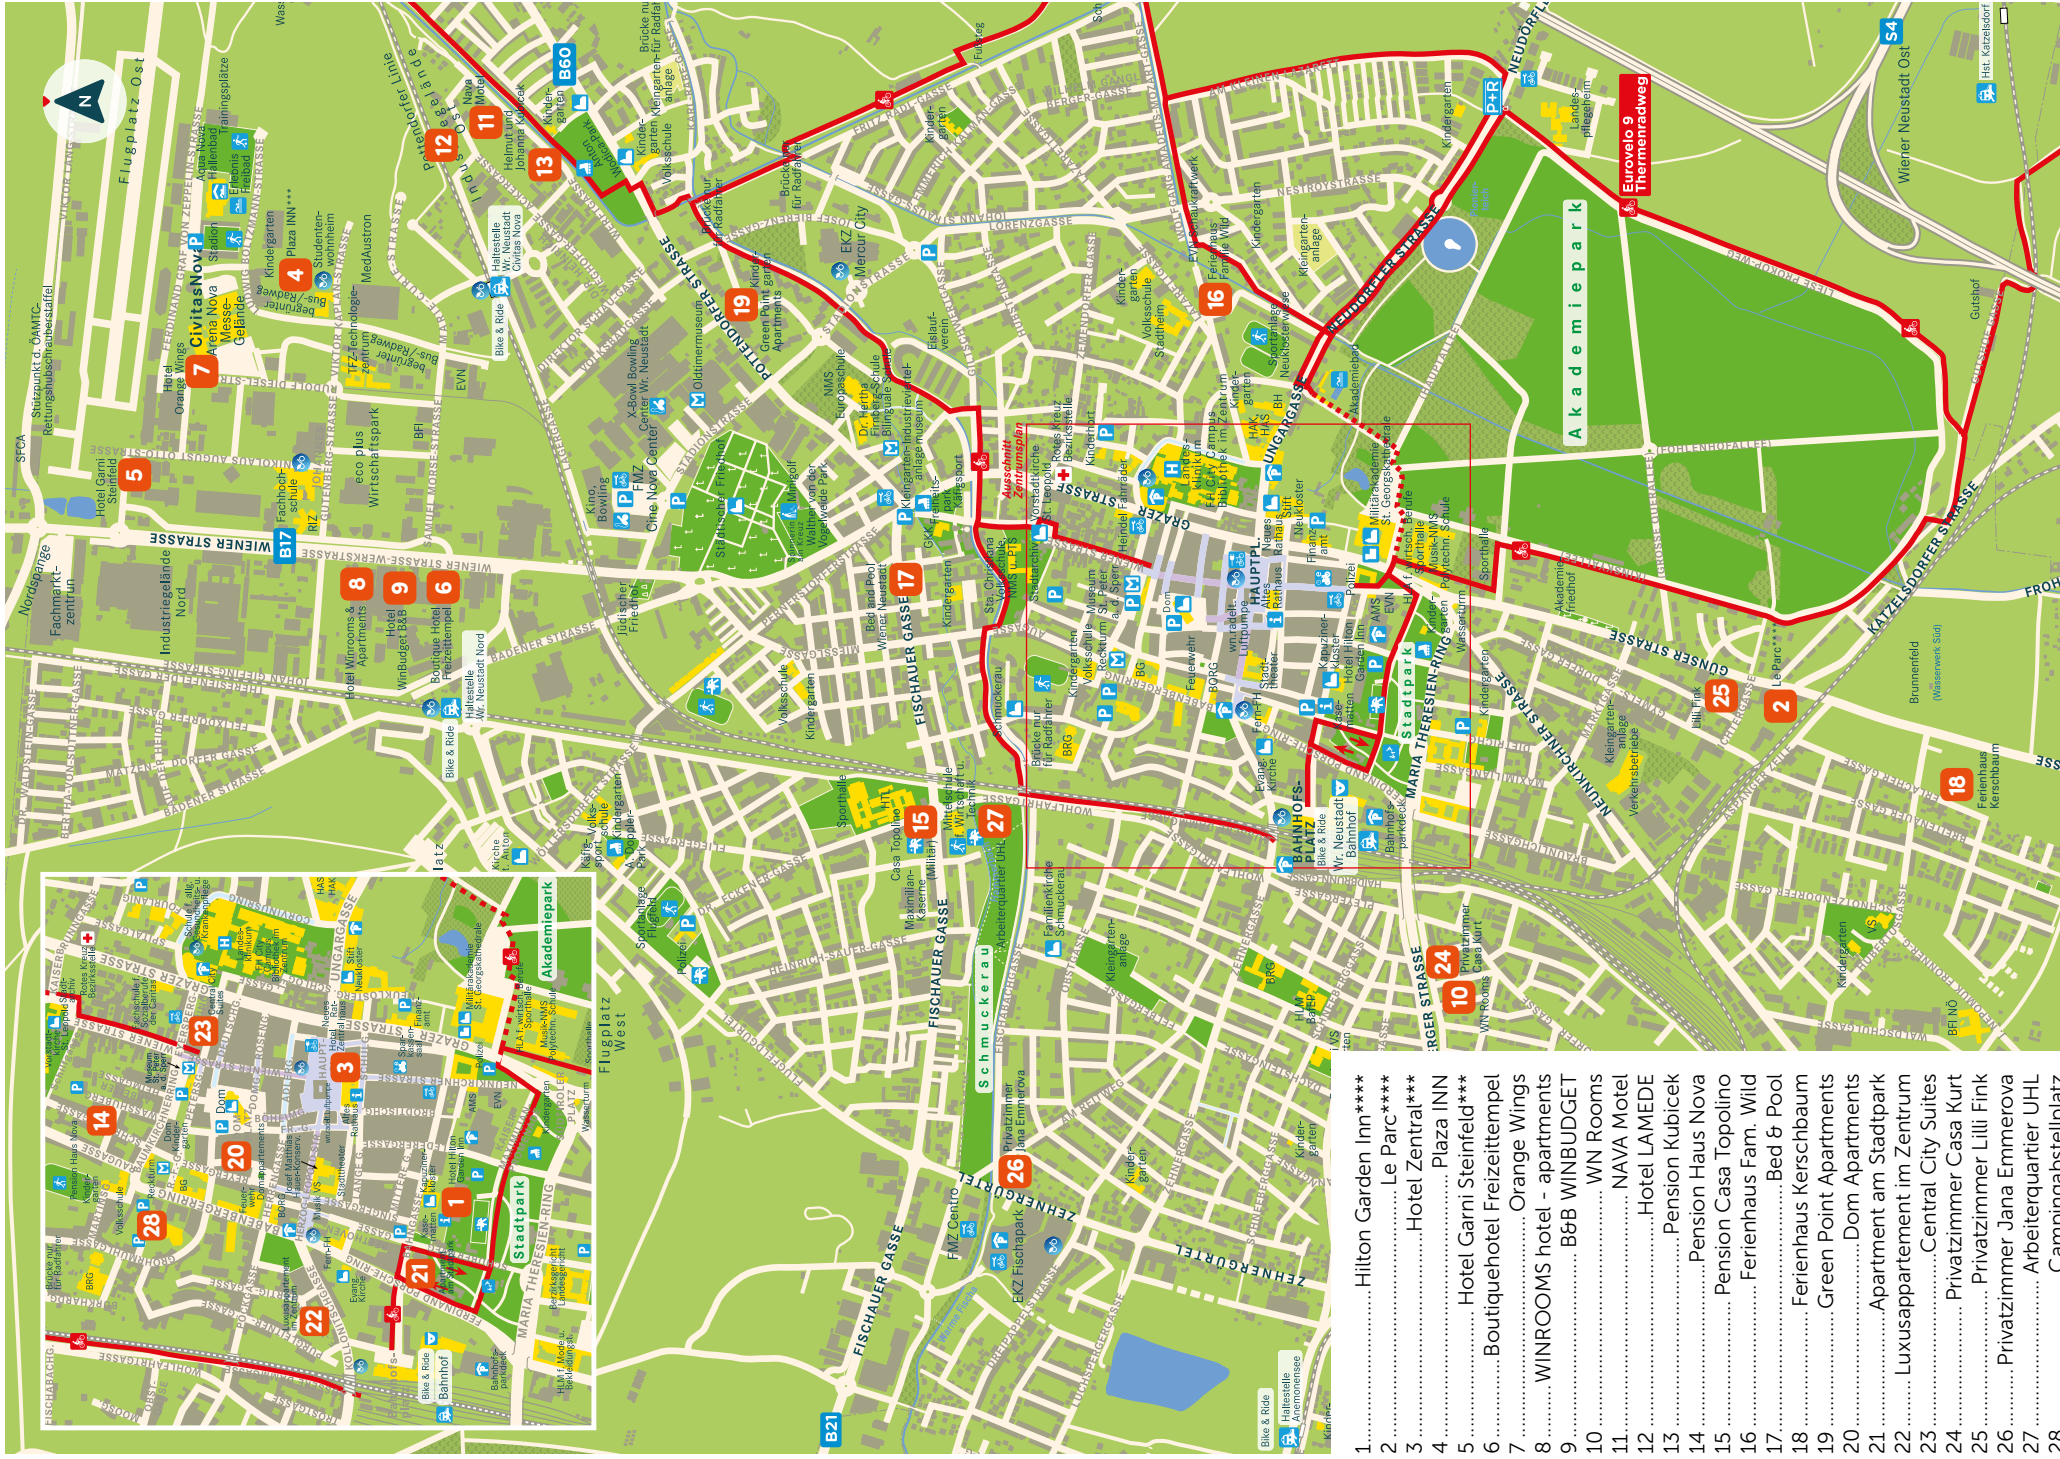

Hotels

- 12 **Hotel Hilton Garden Inn**
- 13 **Hotel Zentral**
- 14 **Hotel Le Parc**

Sehenswürdigkeiten | Attractions

- 15 **Kasematten** | Casemates
- 16 **Kapuzinerkloster** | Capuchin Monastery
- 17 **Wasserturm** | Water tower
- 18 **Theresianische Militärakademie**
Theresian Military Academy
- 19 **Eleonorenweg** | Promenade
- 20 **Stift Neukloster** | Neukloster Abbey
- 21 **Bürgermeistergarten** | Mayor's garden
- 22 **Museum St. Peter an der Sperr**
St. Peter an der Sperr Museum
- 23 **Stadtarchiv** | City archives
- 24 **Vorstadtkirche St. Leopold**
Church of St. Leopold
- 25 **Reckturm** | Reckturm
- 26 **Liebfrauen Dom** | Cathedral
- 27 **Schau!Depot** | Show collection
- 28 **Marienmarkt** | Market
- 29 **Auferstehungskirche (evangelisch)**
Church of the Resurrection (Evangelical)

- ### Legende
- i **Information** | Information
 - P **Parkplatz überdacht**
Covered Parking space
 - P **Parkplatz** | Parking space
 - Fußgängerzone** | Pedestrian area

- 1 Hilton Garden Inn****
- 2 Le Parc****
- 3 Hotel Zentral***
- 4 Plaza INN
- 5 Hotel Garni Steinfeld**
- 6 Boutiquehotel Freizeittempel
Orange Wings
- 8 WINROOMS hotel - apartments
B&B WINBUDGET
- 10 WN Rooms
- 11 NAVA Motel
- 12 Hotel LAMEDE
- 13 Pension Kubicek
- 14 Pension Haus Nova
- 15 Pension Casa Topolino
- 16 Ferienhaus Fam. Wild
- 17 Bed & Pool
- 18 Ferienhaus Kerschbaum
- 19 Green Point Apartments
- 20 Dom Apartments
- 21 Apartment am Stadtpark
- 22 Luxusappartement im Zentrum
- 23 Central City Suites
- 24 Privatzimmer Casa Kurt
- 25 Privatzimmer Lilli Fink
- 26 Privatzimmer Jana Emmerova
- 27 Arbeiterquartier UJH
- 28 Campingabstellplatz